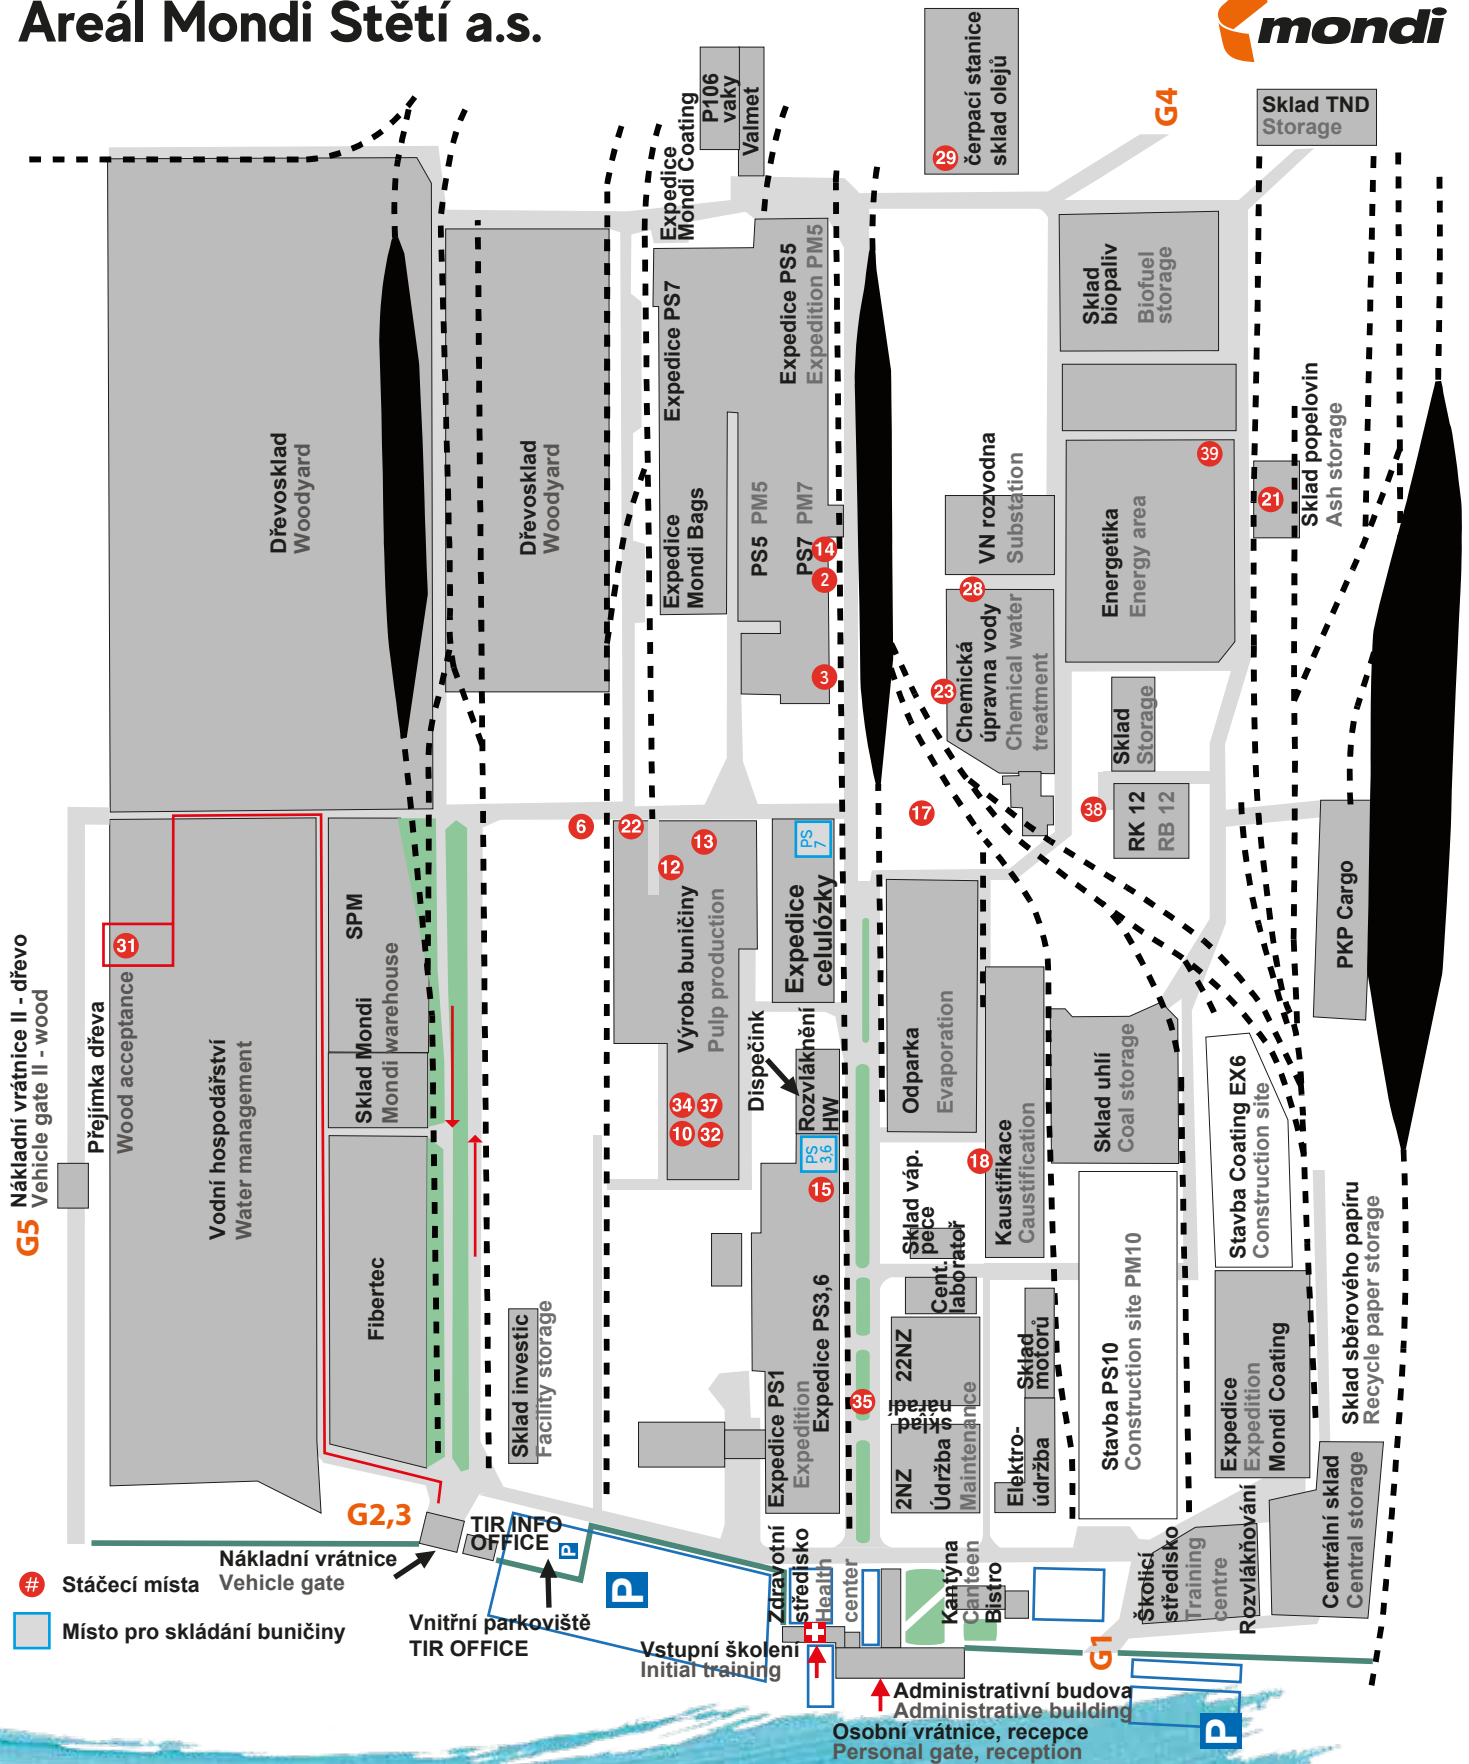

Areál Mondi Štětí a.s.

Pozor, dej přednost v jzdě drážním vozidlům.
 Attention, give way to railway vehicles.

Zákaz jízdy bez použití bezpečnostního pásu.
 Driving without seatbelt is prohibited.

Maximální rychlost je 30km/h.
 The maximum speed is 30kmph.

Zákaz telefonování za jízdy bez handsfree.
 Using a mobile phone without a hands-free device while driving is prohibited.

Zákaz kouření v celém areálu společnosti.
 Smoking is prohibited on the entire company's premises.